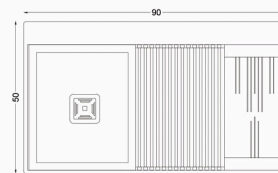

سینک پازلی

ورق استنلس با ضخامت 1 میلیمتر
مقاوم در برابر تغییر رنگ و لکه پذیری
مقاوم در برابر زنگ زدگی
قابلیت نصب بر روی انواع صفحه و بصورت توکار و زیرکار
دارای 25 ماه ضمانت و 10 سال خدمات پس از فروش

RS-309G

STEEL SINKS

Dimensions (cm):
Product Size : 90*50
Cut Size: 88*48
Depth Size : 25

سینک پازلی

ورق استنلس با ضخامت 1 میلیمتر
مقاوم در برابر تغییر رنگ و لکه پذیری
مقاوم در برابر زنگ زدگی
قابلیت نصب بر روی انواع صفحه و بصورت توکار و زیرکار
دارای 25 ماه ضمانت و 10 سال خدمات پس از فروش
همراه با شیر آبشاری، شیرتصفیه و لیوان شور

RS-410GK

STEEL SINKS

Dimensions (cm):
Product Size : 100*50
Cut Size: 98*48
Depth Size : 25

سینک پازلی

ورق استنلس با ضخامت 1 میلیمتر
مقاوم در برابر تغییر رنگ و لکه پذیری
مقاوم در برابر زنگ زدگی
قابلیت نصب بر روی انواع صفحه و بصورت توکار و زیرکار
دارای 25 ماه ضمانت و 10 سال خدمات پس از فروش
همراه با جای چاقویی

RS-309GK

STEEL SINKS

Dimensions (cm):
Product Size : 90*50
Cut Size: 88*48
Depth Size : 25

سینک پازلی

ورق استنلس با ضخامت 1 میلیمتر
مقاوم در برابر تغییر رنگ و لکه پذیری
مقاوم در برابر زنگ زدگی
قابلیت نصب بر روی انواع صفحه و بصورت توکار و زیرکار
دارای 25 ماه ضمانت و 10 سال خدمات پس از فروش

RS-109G

STEEL SINKS

Dimensions (cm):
Product Size : 90*50
Cut Size: 88*41/5
Depth Size : 25

سینک پازلی

ورق استنلس با ضخامت 1 میلیمتر
مقاوم در برابر تغییر رنگ و لکه پذیری
مقاوم در برابر زنگ زدگی
قابلیت نصب بر روی انواع صفحه و بصورت توکار و زیرکار
دارای 25 ماه ضمانت و 10 سال خدمات پس از فروش
پک کامل سینک: همراه با شیر آبشاری، شیرتصفیه و لیوان شور

RS-409G

STEEL SINKS

Dimensions (cm):
Product Size : 90*50
Cut Size: 88*48
Depth Size : 25

سینک پازلی

ورق استنلس با ضخامت 1 میلیمتر
مقاوم در برابر تغییر رنگ و لکه پذیری
مقاوم در برابر زنگ زدگی
قابلیت نصب بر روی انواع صفحه و بصورت توکار و زیرکار
سینک دوپله
قابلیت تنظیم ارتفاع اکسسوری
دارای 25 ماه ضمانت و 10 سال خدمات پس از فروش

RS-209G

STEEL SINKS