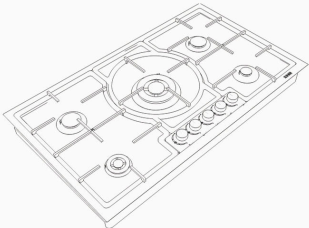

Dimensions (cm):
Product Size : 88/5*50/5
Cut Size : 86/5*48/5

اجاق گاز پنج شعله

جنس محصول: استیل
ضخامت 1 میلیمتر
بویین شیر ارگلی اسپانیا
دارای ترهوکوپل فوق سریع TOPTIME
میکروسوییچ نسوز
گیریل مقاوم در برابر حرارت
ولوم از جنس باکالیت و فلز
دارای هینی وک
دارای 25 ماه ضمانت و 10 سال خدمات پس از فروش