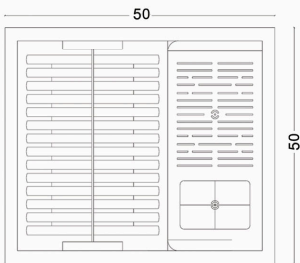

RS-215G

STEEL SINKS

Dimensions (cm):
Product Size : 54*50
Cut Size: 51*41
Depth Size : 25

RAMON

Upgrade your home.

U N I Q U E D E S I G N

DISH RACKS

As one of the largest manufacturers of steel products in Iran, Ramon has gained great popularity among fans of steel products by producing built-in steel gutters.

RAMON HOBS

Dimensions (cm):
Cut Size: 38*38
Depth Size : 12

Dimensions (cm):
Cut Size: 38*48
Depth Size : 12

Dimensions (cm):
Cut Size: 48*48
Depth Size : 12

آبچکان های توکار مربعی

ورق استنلس با ضخامت 1 میلیمتر
رنگبندی: نقره ای، طلایی و مشکی
مقاوم در برابر تغییر رنگ و لکه پذیری
مقاوم در برابر زنگ زدگی
قابلیت نصب بر روی انواع صفحه و بصورت توکار و زیرکار
دارای 25 ماه ضمانت و 10 سال خدمات پس از فروش