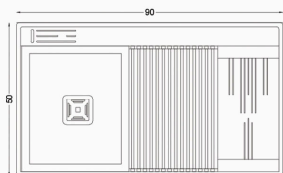

سینک پازلی

ورق استنلس با ضخامت 1 میلیمتر
مقاوم در برابر تغییر رنگ و لکه پذیری
مقاوم در برابر زنگ زدگی
قابلیت نصب بر روی انواع صفحه و بصورت توکار و زیرکار
دارای 25 ماه ضمانت و 10 سال خدمات پس از فروش
همراه با جای چاقویی