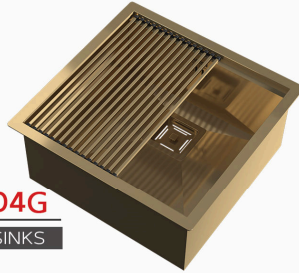

RS-409G

STEEL SINKS

Dimensions (cm):
Product Size : 90*50
Cut Size: 88*48
Depth Size : 25

سینک پازلی

ورق استنلس با ضخامت 1 میلیمتر
مقاوم در برابر تغییر رنگ و لکه پذیری
مقاوم در برابر زنگ زدگی
قابلیت نصب بر روی انواع صفحه و بصورت توکار و زیرکار
سینک دوپله
قابلیت تنظیم ارتفاع اکسسوری
دارای 25 ماه ضمانت و 10 سال خدمات پس از فروش

RS-209G

STEEL SINKS

Dimensions (cm):
Product Size : 90*50
Cut Size: 88*41/5
Depth Size : 25

سینک پازلی

ورق استنلس با ضخامت 1 میلیمتر
مقاوم در برابر تغییر رنگ و لکه پذیری
مقاوم در برابر زنگ زدگی
قابلیت نصب بر روی انواع صفحه و بصورت توکار و زیرکار
دارای 25 ماه ضمانت و 10 سال خدمات پس از فروش

RS-204G

STEEL SINKS

Dimensions (cm):
Product Size : 54*44
Cut Size: 41*41
Depth Size : 25

سینک پازلی

ورق استنلس با ضخامت 1 میلیمتر
مقاوم در برابر تغییر رنگ و لکه پذیری
مقاوم در برابر زنگ زدگی
قابلیت نصب بر روی انواع صفحه و بصورت توکار و زیرکار
دارای 25 ماه ضمانت و 10 سال خدمات پس از فروش