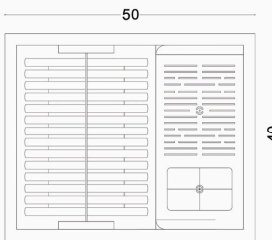

RS-215G

STEEL SINKS

Dimensions (cm):
Product Size : 54*50
Cut Size: 51*41
Depth Size : 25

RAMON

Upgrade your home.

U N I Q U E D E S I G N

DISH RACKS

As one of the largest manufacturers of steel products in Iran, Ramon has gained great popularity among fans of steel products by producing built-in steel gutters.

RAMON HOBS

Dimensions (cm):
Cut Size: 38*38
Depth Size : 12

Dimensions (cm):
Cut Size: 38*48
Depth Size : 12

Dimensions (cm):
Cut Size: 48*48
Depth Size : 12

آبچکان های توکار مربعی

ورق استنلس با ضخامت 1 میلیمتر
رنگبندی: نقره ای، طلایی و مشکی
مقاوم در برابر تغییر رنگ و لکه پذیری
مقاوم در برابر زنگ زدگی
قابلیت نصب بر روی انواع صفحه و بصورت توکار و زیرکار
دارای 25 ماه ضمانت و 10 سال خدمات پس از فروش