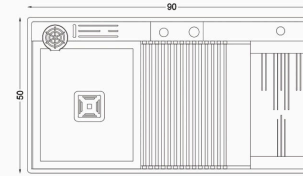

سینک پازلی

ورق استنلس با ضخامت 1 میلیمتر
مقاوم در برابر تغییر رنگ و لکه پذیری
مقاوم در برابر زنگ زدگی
قابلیت نصب بر روی انواع صفحه و بصورت توکار و زیرکار
دارای 25 ماه ضمانت و 10 سال خدمات پس از فروش

RS-204G

STEEL SINKS

Dimensions (cm):
Product Size : 54*44
Cut Size: 41*41
Depth Size : 25

سینک پازلی

ورق استنلس با ضخامت 1 میلیمتر
مقاوم در برابر تغییر رنگ و لکه پذیری
مقاوم در برابر زنگ زدگی
قابلیت نصب بر روی انواع صفحه و بصورت توکار و زیرکار
دارای 25 ماه ضمانت و 10 سال خدمات پس از فروش

RS-205G

STEEL SINKS

Dimensions (cm):
Product Size : 54*44
Cut Size: 98*41/5
Depth Size : 25

سینک پازلی

ورق استنلس با ضخامت 1 میلیمتر
مقاوم در برابر تغییر رنگ و لکه پذیری
مقاوم در برابر زنگ زدگی
قابلیت نصب بر روی انواع صفحه و بصورت توکار و زیرکار
دارای 25 ماه ضمانت و 10 سال خدمات پس از فروش

RS-206G

STEEL SINKS

Dimensions (cm):
Product Size : 64*44
Cut Size: 61*41
Depth Size : 25

سینک پازلی

ورق استنلس با ضخامت 1 میلیمتر
مقاوم در برابر تغییر رنگ و لکه پذیری
مقاوم در برابر زنگ زدگی
قابلیت نصب بر روی انواع صفحه و بصورت توکار و زیرکار
دارای 25 ماه ضمانت و 10 سال خدمات پس از فروش
همراه با شیر آبشاری، شیرتصفیه و لیوان شور
به همراه جای چاقویی

RS-409GK

STEEL SINKS

Dimensions (cm):
Product Size : 90*50
Cut Size: 88*48
Depth Size : 25

سینک پازلی

ورق استنلس با ضخامت 1 میلیمتر
مقاوم در برابر تغییر رنگ و لکه پذیری
مقاوم در برابر زنگ زدگی
قابلیت نصب بر روی انواع صفحه و بصورت توکار و زیرکار
دارای 25 ماه ضمانت و 10 سال خدمات پس از فروش

RS-308G

STEEL SINKS

Dimensions (cm):
Product Size : 80*50
Cut Size: 78*48
Depth Size : 25

سینک پازلی

ورق استنلس با ضخامت 1 میلیمتر
مقاوم در برابر تغییر رنگ و لکه پذیری
مقاوم در برابر زنگ زدگی
قابلیت نصب بر روی انواع صفحه و بصورت توکار و زیرکار
دارای 25 ماه ضمانت و 10 سال خدمات پس از فروش

RS-108G

STEEL SINKS

Dimensions (cm):
Product Size : 90*50
Cut Size: 88*41/5
Depth Size : 25