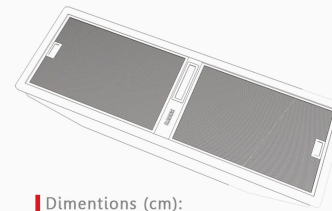

هود مخفی

جنس: شیشه و فلز
موتور فلز
موتور 4 دور سوپرسایلنت
با قابلیت پوشش کامل سطح گاز
ضمانت 25 ماهه از زمان نصب
دارای هالوژن های کم مصرف SMD
کمتترین لرزش موتور
فیلتر استاتیک ضد زنگ با گیره فلزی
ریحوت کنترل رادیویی (RF) بدون محدودیت مسافت
دارای 25 ماه ضمانت و 10 سال خدمات پس از فروش

RH-819

HIDDEN HOOD RF CONTROL