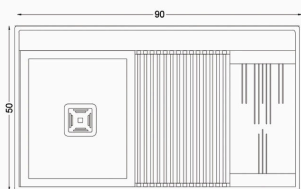

سینک پازلی

ورق استنلس با ضخامت 1 میلیمتر
مقاوم در برابر تغییر رنگ و لکه پذیری
مقاوم در برابر زنگ زدگی
قابلیت نصب بر روی انواع صفحه و بصورت توکار و زیرکار
دارای 25 ماه ضمانت و 10 سال خدمات پس از فروش