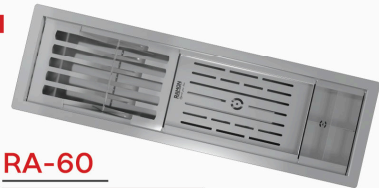

RA-50

Dish Racks

coloring

Dimensions (cm):
Cut Size: 48*18
Depth Size : 12

آبچکان توکار مستطیلی

ورق استنلس با ضخامت 1 میلیمتر
رنگبندی: نقره ای، طلایی و مشکی
مقاوم در برابر تغییر رنگ و لکه پذیری
مقاوم در برابر زنگ زدگی
قابلیت نصب بر روی انواع صفحه و بصورت توکار و زیرکار
دارای 25 ماه ضمانت و 10 سال خدمات پس از فروش
اکسسوری: جابشقابی/جالیوانی/جای قاشق و چنگال