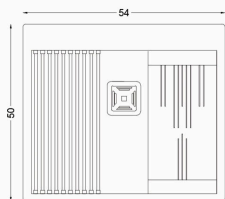

RS-108

STEEL SINKS

Dimensions (cm):
Product Size : 80*50
Cut Size: 78*48
Depth Size : 25

سینک پازلی

ورق استنلس با ضخامت 1 میلیمتر
مقاوم در برابر تغییر رنگ و لکه پذیری
مقاوم در برابر زنگ زدگی
قابلیت نصب بر روی انواع صفحه و بصورت توکار و زیرکار
دارای 25 ماه ضمانت و 10 سال خدمات پس از فروش

RS-205

STEEL SINKS

Dimensions (cm):
Product Size : 54*44
Cut Size: 41*41
Depth Size : 25

سینک پازلی

ورق استنلس با ضخامت 1 میلیمتر
مقاوم در برابر تغییر رنگ و لکه پذیری
مقاوم در برابر زنگ زدگی
قابلیت نصب بر روی انواع صفحه و بصورت توکار و زیرکار
سینک دوپله
قابلیت تنظیم ارتفاع اکسسوری
دارای 25 ماه ضمانت و 10 سال خدمات پس از فروش

RS-208

STEEL SINKS

Dimensions (cm):
Product Size : 80*50
Cut Size: 78*48
Depth Size : 25

سینک پازلی

ورق استنلس با ضخامت 1 میلیمتر
مقاوم در برابر تغییر رنگ و لکه پذیری
مقاوم در برابر زنگ زدگی
قابلیت نصب بر روی انواع صفحه و بصورت توکار و زیرکار
دارای 25 ماه ضمانت و 10 سال خدمات پس از فروش