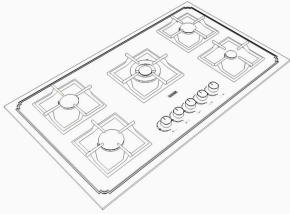

Dimensions (cm):
Product Size : 88/2*52/2
Cut Size : 84*48

اجاق گاز پنج شعله کلاسیک نقره ای

جنس محصول: شیشه ای طرح کلاسیک
رنگ اجاق گاز: مشکی - نقره ای
دارای کارت طلایی شیشه
بوبین شیر ارکلی اسپانیا
دارای ترموکوپل فوق سریع TOPTIME
میکروسویچ نسوز
گیریل مقاوم در برابر حرارت
ولوم از جنس باکالیت و فلز

دارای 25 ماه ضمانت و 10 سال خدمات پس از فروش