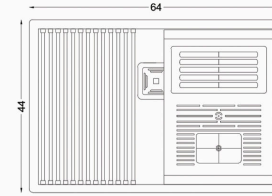

سینک پازلی

ورق استنلس با ضخامت 1 میلیمتر
مقاوم در برابر تغییر رنگ و لکه پذیری
مقاوم در برابر زنگ زدگی
قابلیت نصب بر روی انواع صفحه و بصورت توکار و زیرکار
دارای 25 ماه ضمانت و 10 سال خدمات پس از فروش

RS-216G

STEEL SINKS

Dimensions (cm):
Product Size : 64*50
Cut Size: 61*41
Depth Size : 25

سینک پازلی

ورق استنلس با ضخامت 1 میلیمتر
مقاوم در برابر تغییر رنگ و لکه پذیری
مقاوم در برابر زنگ زدگی
قابلیت نصب بر روی انواع صفحه و بصورت توکار و زیرکار
دارای 25 ماه ضمانت و 10 سال خدمات پس از فروش

RS-206GN

STEEL SINKS

Dimensions (cm):
Product Size : 64*44
Cut Size: 61*41
Depth Size : 25

سینک پازلی

ورق استنلس با ضخامت 1 میلیمتر
مقاوم در برابر تغییر رنگ و لکه پذیری
مقاوم در برابر زنگ زدگی
قابلیت نصب بر روی انواع صفحه و بصورت توکار و زیرکار
دارای 25 ماه ضمانت و 10 سال خدمات پس از فروش

RS-214G

STEEL SINKS

Dimensions (cm):
Product Size : 50*44
Cut Size: 41*41
Depth Size : 25

سینک پازلی

ورق استنلس با ضخامت 1 میلیمتر
مقاوم در برابر تغییر رنگ و لکه پذیری
مقاوم در برابر زنگ زدگی
قابلیت نصب بر روی انواع صفحه و بصورت توکار و زیرکار
دارای 25 ماه ضمانت و 10 سال خدمات پس از فروش

RS-215G

STEEL SINKS

Dimensions (cm):
Product Size : 54*50
Cut Size: 51*41
Depth Size : 25