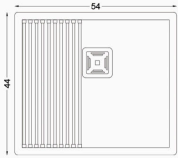

سینک پازلی

ورق استنلس با ضخامت 1 میلیمتر
مقاوم در برابر تغییر رنگ و لکه پذیری
مقاوم در برابر زنگ زدگی
قابلیت نصب بر روی انواع صفحه و بصورت توکار و زیرکار
دارای 25 ماه ضمانت و 10 سال خدمات پس از فروش

RS-204G

STEEL SINKS

Dimensions (cm):
Product Size : 54*44
Cut Size: 41*41
Depth Size : 25

سینک پازلی

ورق استنلس با ضخامت 1 میلیمتر
مقاوم در برابر تغییر رنگ و لکه پذیری
مقاوم در برابر زنگ زدگی
قابلیت نصب بر روی انواع صفحه و بصورت توکار و زیرکار
دارای 25 ماه ضمانت و 10 سال خدمات پس از فروش

RS-205G

STEEL SINKS

Dimensions (cm):
Product Size : 54*44
Cut Size: 98*41/5
Depth Size : 25

سینک پازلی

ورق استنلس با ضخامت 1 میلیمتر
مقاوم در برابر تغییر رنگ و لکه پذیری
مقاوم در برابر زنگ زدگی
قابلیت نصب بر روی انواع صفحه و بصورت توکار و زیرکار
دارای 25 ماه ضمانت و 10 سال خدمات پس از فروش

RS-206G

STEEL SINKS

Dimensions (cm):
Product Size : 64*44
Cut Size: 61*41
Depth Size : 25

سینک پازلی

ورق استنلس با ضخامت 1 میلیمتر
مقاوم در برابر تغییر رنگ و لکه پذیری
مقاوم در برابر زنگ زدگی
قابلیت نصب بر روی انواع صفحه و بصورت توکار و زیرکار
دارای 25 ماه ضمانت و 10 سال خدمات پس از فروش
همراه با شیر آبشاری، شیرتصفیه و لیوان شور
به همراه جای چاقویی

RS-409GK

STEEL SINKS

Dimensions (cm):
Product Size : 90*50
Cut Size: 88*48
Depth Size : 25

سینک پازلی

ورق استنلس با ضخامت 1 میلیمتر
مقاوم در برابر تغییر رنگ و لکه پذیری
مقاوم در برابر زنگ زدگی
قابلیت نصب بر روی انواع صفحه و بصورت توکار و زیرکار
دارای 25 ماه ضمانت و 10 سال خدمات پس از فروش

RS-308G

STEEL SINKS

Dimensions (cm):
Product Size : 80*50
Cut Size: 78*48
Depth Size : 25

سینک پازلی

ورق استنلس با ضخامت 1 میلیمتر
مقاوم در برابر تغییر رنگ و لکه پذیری
مقاوم در برابر زنگ زدگی
قابلیت نصب بر روی انواع صفحه و بصورت توکار و زیرکار
دارای 25 ماه ضمانت و 10 سال خدمات پس از فروش

RS-108G

STEEL SINKS

Dimensions (cm):
Product Size : 90*50
Cut Size: 88*41/5
Depth Size : 25