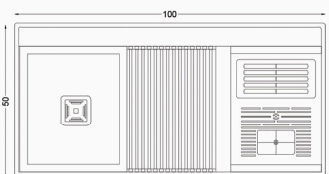

سینک پازلی

ورق استنلس با ضخامت 1 میلیمتر
مقاوم در برابر تغییر رنگ و لکه پذیری
مقاوم در برابر رنگ زدگی
قابلیت نصب بر روی انواع صفحه و بصورت توکار و زیرکار
دارای 25 ماه ضمانت و 10 سال خدمات پس از فروش

RS-110G

STEEL SINKS

Dimentions (cm):
Product Size : 100*50
Cut Size: 98*41/5
Depth Size : 25

سینک پازلی

ورق استنلس با ضخامت 1 میلیمتر
مقاوم در برابر تغییر رنگ و لکه پذیری
مقاوم در برابر رنگ زدگی
قابلیت نصب بر روی انواع صفحه و بصورت توکار و زیرکار
دارای 25 ماه ضمانت و 10 سال خدمات پس از فروش
پک کامل سینک: همراه با شیر آبشاری، شیرتصفیه و لیوان شور

RS-310G

STEEL SINKS

Dimentions (cm):
Product Size : 100*50
Cut Size: 98*48
Depth Size : 25

سینک پازلی

ورق استنلس با ضخامت 1 میلیمتر
مقاوم در برابر تغییر رنگ و لکه پذیری
مقاوم در برابر رنگ زدگی
قابلیت نصب بر روی انواع صفحه و بصورت توکار و زیرکار
دارای 25 ماه ضمانت و 10 سال خدمات پس از فروش
همراه با شیر آبشاری، شیرتصفیه و لیوان شور

RS-410G

STEEL SINKS

Dimentions (cm):
Product Size : 100*50
Cut Size: 98*48
Depth Size : 25

در تجهیزات آشپزخانه سینک یکی از موارد حیاتی است که به عنوان قلب آشپزخانه عمل میکند. یک سینک علاوه بر زیبایی و جذابیت ظاهری می بایست دارای ویژگی های فنی و تخصصی باشد تا بهترین کارایی را برای استفاده کنندگان به ارمغان آورد. سینک های استیل دست ساز راهون، با ظاهری جذاب و دلنشین، با کیفیت بالا و طراحی خاص و منحصر بفرد، همراه با تنوعی بی نظیر در مدل، رنگ و سایز روانه بازار شده اند. زیبایی آشپزخانه ای رویایی با سینک استیل راهون دوچندان می شود.