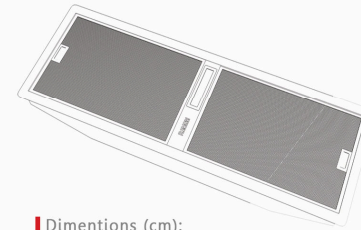

هود مخفی

جنس: شیشه و فلز
موتور فلز
موتور 4 دور سوپرسایلنت
با قابلیت پوشش کامل سطح گاز
ضمانت 25 ماهه از زمان نصب
دارای هالوژن های کم مصرف SMD
کمتترین لرزش موتور
فیلتر استاتیک ضد زنگ با گیره فلزی
ریحوت کنترل رادیویی (RF) بدون محدودیت مسافت
دارای 25 ماه ضمانت و 10 سال خدمات پس از فروش

RH-719

HIDDEN HOOD RF CONTROL