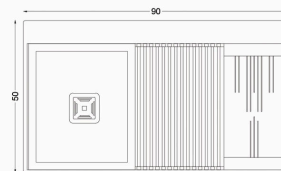

سینک پازلی

ورق استنلس با ضخامت 1 میلیمتر
مقاوم در برابر تغییر رنگ و لکه پذیری
مقاوم در برابر زنگ زدگی
قابلیت نصب بر روی انواع صفحه و بصورت توکار و زیرکار
سینک دوپله
قابلیت تنظیم ارتفاع اکسسوری
دارای 25 ماه ضمانت و 10 سال خدمات پس از فروش