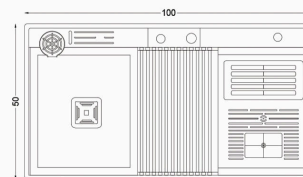

STEEL SINKS

Dimensions (cm):
Product Size : 90*50
Cut Size: 88*48
Depth Size : 25

سینک پازلی

ورق استنلس با ضخامت 1 میلیمتر
مقاوم در برابر تغییر رنگ و لکه پذیری
مقاوم در برابر زنگ زدگی
قابلیت نصب بر روی انواع صفحه و بصورت توکار و زیرکار
دارای 25 ماه ضمانت و 10 سال خدمات پس از فروش
همراه با شیر آبشاری، شیرتصفیه و لیوان شور