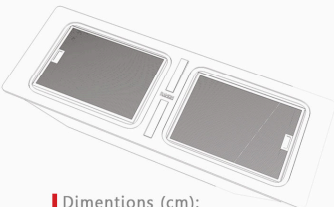

هود مخفی

جنس: استیل
موتور فلز
موتور 4 دور سوپرسایلنت
با قابلیت پوشش کامل سطح گاز
ضمانت 25 ماهه از زمان نصب
دارای هالوژن های کم مصرف SMD
کمتترین لرزش موتور
فیلتر استاتیک ضد زنگ با گیره فلزی
ریحوت کنترل رادیویی (RF) بدون محدودیت مسافت
دارای 25 ماه ضمانت و 10 سال خدمات پس از فروش

RH-715

HIDDEN HOOD RF CONTROL