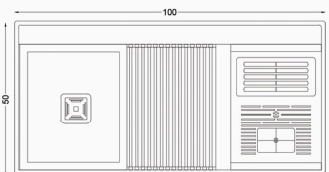

Dimensions (cm):
Product Size : 100*50
Cut Size: 98*48
Depth Size : 25

سینک پازلی

ورق استنلس با ضخامت 1 میلیمتر
مقاوم در برابر تغییر رنگ و لکه پذیری
مقاوم در برابر زنگ زدگی
قابلیت نصب بر روی انواع صفحه و بصورت توکار و زیرکار
دارای 25 ماه ضمانت و 10 سال خدمات پس از فروش
پک کامل سینک: همراه با شیر آبشاری، شیرتصفیه و لیوان شور