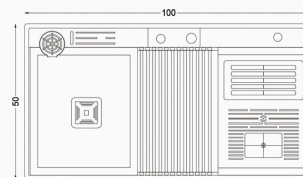

STEEL SINKS

Dimensions (cm):
Product Size : 90*50
Cut Size: 88*48
Depth Size : 25

سینک پازلی

ورق استنلس با ضخامت 1 میلیمتر
مقاوم در برابر تغییر رنگ و لکه پذیری
مقاوم در برابر زنگ زدگی
قابلیت نصب بر روی انواع صفحه و بصورت توکار و زیرکار
دارای 25 ماه ضمانت و 10 سال خدمات پس از فروش
همراه با شیر آبشاری، شیرتصفیه و لیوان شور