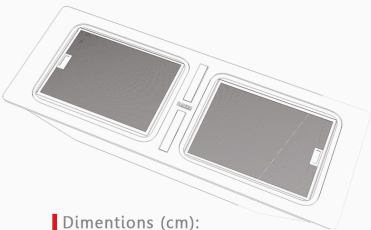

هود مخفی

جنس: استیل
موتور فلز
موتور 4 دور سوپرسایلنت
با قابلیت پوشش کامل سطح گاز
ضمانت 25 ماهه از زمان نصب
دارای هالوژن های کم مصرف SMD
کمتترین لرزش موتور
فیلتر استاتیک ضد زنگ با گیره فلزی
ریحوت کنترل رادیویی (RF) بدون محدودیت مسافت
دارای 25 ماه ضمانت و 10 سال خدمات پس از فروش

RH-815

HIDDEN HOOD RF CONTROL