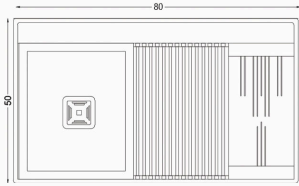

سینک پازلی

ورق استنلس با ضخامت 1 میلیمتر
مقاوم در برابر تغییر رنگ و لکه پذیری
مقاوم در برابر زنگ زدگی
قابلیت نصب بر روی انواع صفحه و بصورت توکار و زیرکار
دارای 25 ماه ضمانت و 10 سال خدمات پس از فروش

RS-308

STEEL SINKS

Dimensions (cm):
Product Size : 80*50
Cut Size: 78*48
Depth Size : 25

سینک پازلی

ورق استنلس با ضخامت 1 میلیمتر
مقاوم در برابر تغییر رنگ و لکه پذیری
مقاوم در برابر زنگ زدگی
قابلیت نصب بر روی انواع صفحه و بصورت توکار و زیرکار
دارای 25 ماه ضمانت و 10 سال خدمات پس از فروش
همراه با شیر آبشاری، شیرتصفیه و لیوان شور
به همراه جای چاقویی

RS-409K

STEEL SINKS

Dimensions (cm):
Product Size : 90*50
Cut Size: 88*48
Depth Size : 25

سینک پازلی

ورق استنلس با ضخامت 1 میلیمتر
مقاوم در برابر تغییر رنگ و لکه پذیری
مقاوم در برابر زنگ زدگی
قابلیت نصب بر روی انواع صفحه و بصورت توکار و زیرکار
دارای 25 ماه ضمانت و 10 سال خدمات پس از فروش

RS-204

STEEL SINKS

Dimensions (cm):
Product Size : 54*44
Cut Size: 41*41
Depth Size : 25

سینک پازلی

ورق استنلس با ضخامت 1 میلیمتر
مقاوم در برابر تغییر رنگ و لکه پذیری
مقاوم در برابر زنگ زدگی
قابلیت نصب بر روی انواع صفحه و بصورت توکار و زیرکار
دارای 25 ماه ضمانت و 10 سال خدمات پس از فروش

RS-108

STEEL SINKS

Dimensions (cm):
Product Size : 80*50
Cut Size: 78*48
Depth Size : 25

سینک پازلی

ورق استنلس با ضخامت 1 میلیمتر
مقاوم در برابر تغییر رنگ و لکه پذیری
مقاوم در برابر زنگ زدگی
قابلیت نصب بر روی انواع صفحه و بصورت توکار و زیرکار
دارای 25 ماه ضمانت و 10 سال خدمات پس از فروش

RS-205

STEEL SINKS

Dimensions (cm):
Product Size : 54*44
Cut Size: 41*41
Depth Size : 25

سینک پازلی

ورق استنلس با ضخامت 1 میلیمتر
مقاوم در برابر تغییر رنگ و لکه پذیری
مقاوم در برابر زنگ زدگی
قابلیت نصب بر روی انواع صفحه و بصورت توکار و زیرکار
سینک دوپله
قابلیت تنظیم ارتفاع اکسسوری
دارای 25 ماه ضمانت و 10 سال خدمات پس از فروش

RS-208

STEEL SINKS

Dimensions (cm):
Product Size : 80*50
Cut Size: 78*48
Depth Size : 25