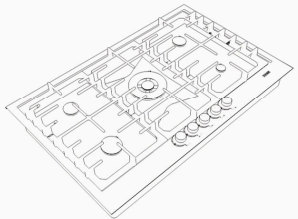

Dimensions (cm):
Product Size : 88/5*50/5
Cut Size : 86/5*48/5

اجاق گاز پنج شعله

جنس محصول: استیل
ضخامت 1 میلیمتر
بویین شیر ارگلی اسپانیا
دارای ترهوکوپل فوق سریع TOPTIME
میکروسوییچ نسوز
گیریل مقاوم در برابر حرارت
ولوم از جنس باکالیت و فلز
دارای 25 ماه ضمانت و 10 سال خدمات پس از فروش