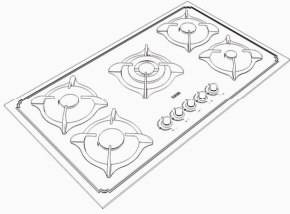

RG-517

5 Burner Gas Hob

Dimensions (cm):
Product Size : 88/2*52/2
Cut Size : 84*48

اجاق گاز پنج شعله کلاسیک طلایی

جنس محصول: شیشه ای طرح کلاسیک
رنگ اجاق گاز: مشکی - طلایی
دارای کارت طلایی شیشه
بوبین شیر ارکلی اسپانیا
دارای ترموکوپل فوق سریع TOPTIME
میکروسویچ نسوز
گیریل مقاوم در برابر حرارت
ولوم از جنس باکالیت و فلز

دارای 25 ماه ضمانت و 10 سال خدمات پس از فروش

RG-547

5 Burner Gas Hob

Dimensions (cm):
Product Size : 88/2*52/2
Cut Size : 84*48

اجاق گاز پنج شعله کلاسیک طلایی

جنس محصول: شیشه ای طرح کلاسیک
رنگ اجاق گاز: مشکی - طلایی
دارای کارت طلایی شیشه
بوبین شیر ارکلی اسپانیا
دارای ترموکوپل فوق سریع TOPTIME
میکروسویچ نسوز
گیریل مقاوم در برابر حرارت
ولوم از جنس باکالیت و فلز
دارای 25 ماه ضمانت و 10 سال خدمات پس از فروش

RG-541

5 Burner Gas Hob

Dimensions (cm):
Product Size : 88/2*52/2
Cut Size : 84*48

اجاق گاز پنج شعله کلاسیک طلایی

جنس محصول: شیشه ای طرح کلاسیک
رنگ اجاق گاز: مشکی - طلایی
دارای کارت طلایی شیشه
بوبین شیر ارکلی اسپانیا
دارای ترموکوپل فوق سریع TOPTIME
میکروسویچ نسوز
گیریل مقاوم در برابر حرارت
ولوم از جنس باکالیت و فلز