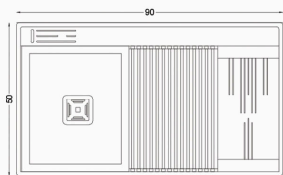

سینک پازلی

ورق استنلس با ضخامت 1 میلیمتر
مقاوم در برابر تغییر رنگ و لکه پذیری
مقاوم در برابر زنگ زدگی
قابلیت نصب بر روی انواع صفحه و بصورت توکار و زیرکار
دارای 25 ماه ضمانت و 10 سال خدمات پس از فروش

RS-309G

STEEL SINKS

Dimensions (cm):
Product Size : 90*50
Cut Size: 88*48
Depth Size : 25

سینک پازلی

ورق استنلس با ضخامت 1 میلیمتر
مقاوم در برابر تغییر رنگ و لکه پذیری
مقاوم در برابر زنگ زدگی
قابلیت نصب بر روی انواع صفحه و بصورت توکار و زیرکار
دارای 25 ماه ضمانت و 10 سال خدمات پس از فروش
همراه با شیر آبشاری، شیرتصفیه و لیوان شور

RS-410GK

STEEL SINKS

Dimensions (cm):
Product Size : 100*50
Cut Size: 98*48
Depth Size : 25

سینک پازلی

ورق استنلس با ضخامت 1 میلیمتر
مقاوم در برابر تغییر رنگ و لکه پذیری
مقاوم در برابر زنگ زدگی
قابلیت نصب بر روی انواع صفحه و بصورت توکار و زیرکار
دارای 25 ماه ضمانت و 10 سال خدمات پس از فروش
همراه با جای چاقویی

RS-309GK

STEEL SINKS

Dimensions (cm):
Product Size : 90*50
Cut Size: 88*48
Depth Size : 25

سینک پازلی

ورق استنلس با ضخامت 1 میلیمتر
مقاوم در برابر تغییر رنگ و لکه پذیری
مقاوم در برابر زنگ زدگی
قابلیت نصب بر روی انواع صفحه و بصورت توکار و زیرکار
دارای 25 ماه ضمانت و 10 سال خدمات پس از فروش

RS-109G

STEEL SINKS

Dimensions (cm):
Product Size : 90*50
Cut Size: 88*41/5
Depth Size : 25

سینک پازلی

ورق استنلس با ضخامت 1 میلیمتر
مقاوم در برابر تغییر رنگ و لکه پذیری
مقاوم در برابر زنگ زدگی
قابلیت نصب بر روی انواع صفحه و بصورت توکار و زیرکار
دارای 25 ماه ضمانت و 10 سال خدمات پس از فروش
پک کامل سینک: همراه با شیر آبشاری، شیرتصفیه و لیوان شور

RS-409G

STEEL SINKS

Dimensions (cm):
Product Size : 90*50
Cut Size: 88*48
Depth Size : 25

سینک پازلی

ورق استنلس با ضخامت 1 میلیمتر
مقاوم در برابر تغییر رنگ و لکه پذیری
مقاوم در برابر زنگ زدگی
قابلیت نصب بر روی انواع صفحه و بصورت توکار و زیرکار
سینک دوپله
قابلیت تنظیم ارتفاع اکسسوری
دارای 25 ماه ضمانت و 10 سال خدمات پس از فروش

RS-209G

STEEL SINKS