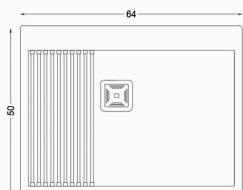

Dimensions (cm):
Product Size : 64*44
Cut Size: 61*41
Depth Size : 25