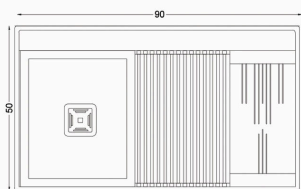

سینک پازلی

ورق استنلس با ضخامت 1 میلیمتر
مقاوم در برابر تغییر رنگ و لکه پذیری
مقاوم در برابر زنگ زدگی
قابلیت نصب بر روی انواع صفحه و بصورت توکار و زیرکار
دارای 25 ماه ضمانت و 10 سال خدمات پس از فروش

RS-309G

STEEL SINKS

Dimensions (cm):
Product Size : 90*50
Cut Size: 88*48
Depth Size : 25

سینک پازلی

ورق استنلس با ضخامت 1 میلیمتر
مقاوم در برابر تغییر رنگ و لکه پذیری
مقاوم در برابر زنگ زدگی
قابلیت نصب بر روی انواع صفحه و بصورت توکار و زیرکار
دارای 25 ماه ضمانت و 10 سال خدمات پس از فروش
همراه با شیر آبشاری، شیرتصفیه و لیوان شور

RS-410GK

STEEL SINKS

Dimensions (cm):
Product Size : 100*50
Cut Size: 98*48
Depth Size : 25

سینک پازلی

ورق استنلس با ضخامت 1 میلیمتر
مقاوم در برابر تغییر رنگ و لکه پذیری
مقاوم در برابر زنگ زدگی
قابلیت نصب بر روی انواع صفحه و بصورت توکار و زیرکار
دارای 25 ماه ضمانت و 10 سال خدمات پس از فروش
همراه با جای چاقویی

RS-309GK

STEEL SINKS

Dimensions (cm):
Product Size : 90*50
Cut Size: 88*48
Depth Size : 25

سینک پازلی

ورق استنلس با ضخامت 1 میلیمتر
مقاوم در برابر تغییر رنگ و لکه پذیری
مقاوم در برابر زنگ زدگی
قابلیت نصب بر روی انواع صفحه و بصورت توکار و زیرکار
دارای 25 ماه ضمانت و 10 سال خدمات پس از فروش

RS-109G

STEEL SINKS

Dimensions (cm):
Product Size : 90*50
Cut Size: 88*41/5
Depth Size : 25

سینک پازلی

ورق استنلس با ضخامت 1 میلیمتر
مقاوم در برابر تغییر رنگ و لکه پذیری
مقاوم در برابر زنگ زدگی
قابلیت نصب بر روی انواع صفحه و بصورت توکار و زیرکار
دارای 25 ماه ضمانت و 10 سال خدمات پس از فروش
پک کامل سینک: همراه با شیر آبشاری، شیرتصفیه و لیوان شور

RS-409G

STEEL SINKS

Dimensions (cm):
Product Size : 90*50
Cut Size: 88*48
Depth Size : 25

سینک پازلی

ورق استنلس با ضخامت 1 میلیمتر
مقاوم در برابر تغییر رنگ و لکه پذیری
مقاوم در برابر زنگ زدگی
قابلیت نصب بر روی انواع صفحه و بصورت توکار و زیرکار
سینک دوپله
قابلیت تنظیم ارتفاع اکسسوری
دارای 25 ماه ضمانت و 10 سال خدمات پس از فروش

RS-209G

STEEL SINKS