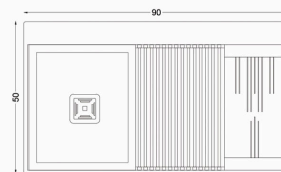

سینک پازلی

ورق استنلس با ضخامت 1 میلیمتر
مقاوم در برابر تغییر رنگ و لکه پذیری
مقاوم در برابر زنگ زدگی
قابلیت نصب بر روی انواع صفحه و بصورت توکار و زیرکار
دارای 25 ماه ضمانت و 10 سال خدمات پس از فروش