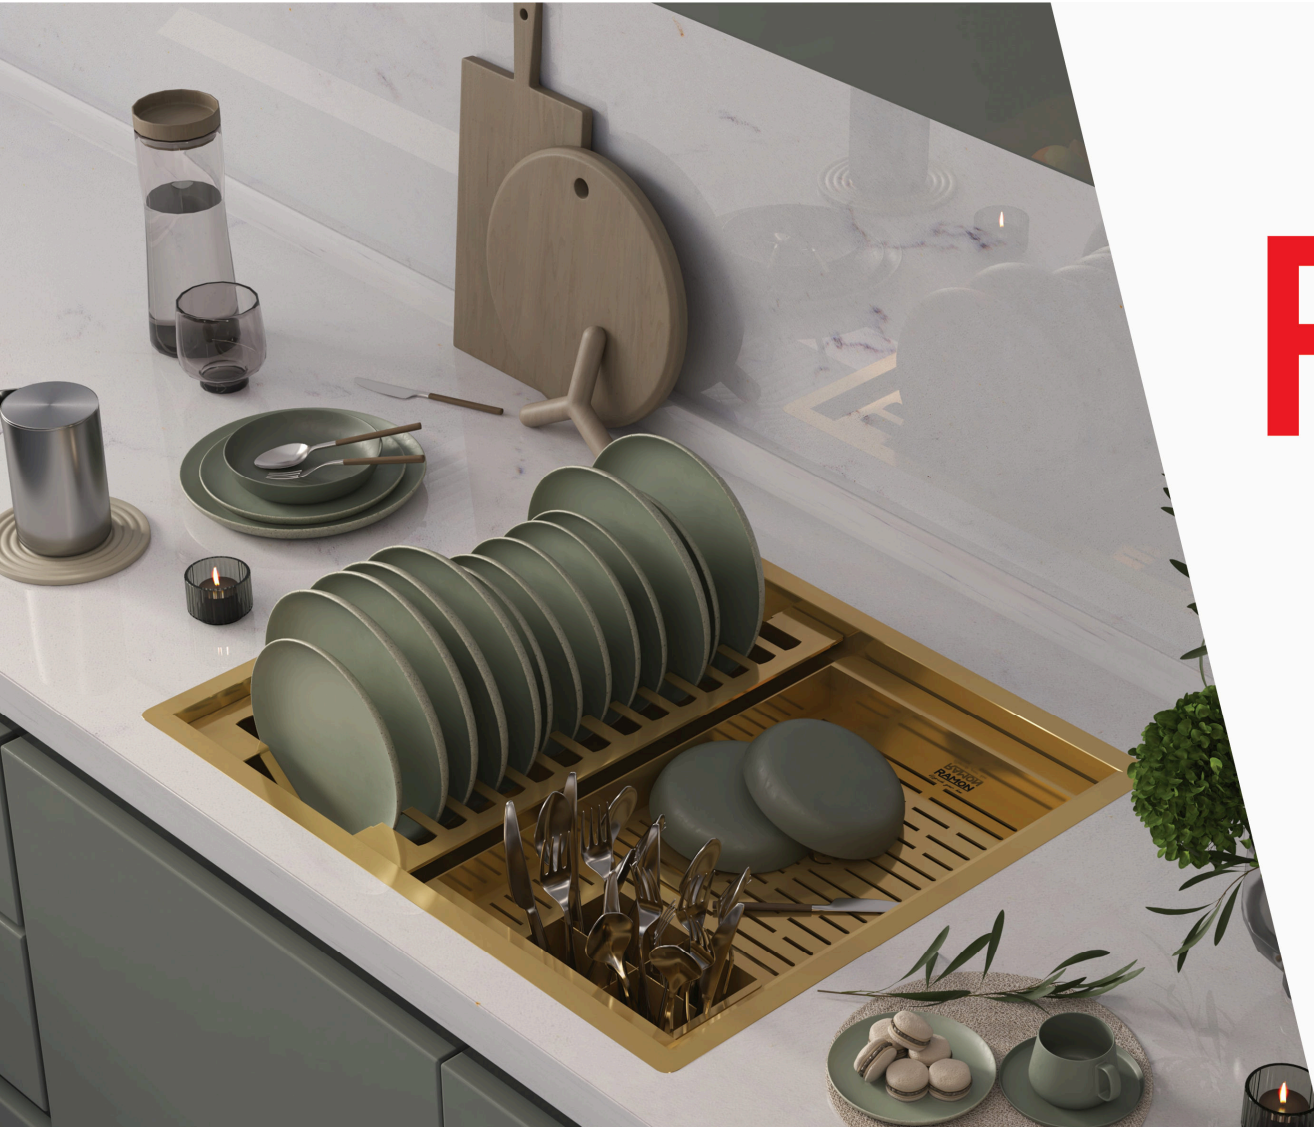

RS-214G

STEEL SINKS

Dimensions (cm):
Product Size : 50*44
Cut Size: 41*41
Depth Size : 25

سینک پازلی

ورق استنلس با ضخامت 1 میلیمتر
مقاوم در برابر تغییر رنگ و لکه پذیری
مقاوم در برابر زنگ زدگی
قابلیت نصب بر روی انواع صفحه و بصورت توکار و زیرکار
دارای 25 ماه ضمانت و 10 سال خدمات پس از فروش

RS-215G

STEEL SINKS

Dimensions (cm):
Product Size : 54*50
Cut Size: 51*41
Depth Size : 25

RAMON

Upgrade your home.

U N I Q U E D E S I G N

DISH RACKS

As one of the largest manufacturers of steel products in Iran, Ramon has gained great popularity among fans of steel products by producing built-in steel gutters.