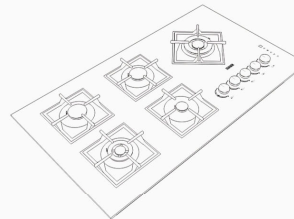

دارای هینی وک

RG-510

5 Burner Gas Hob

Dimensions (cm):
Product Size : 88/2*52/2
Cut Size : 84*48

اجاق گاز پنج شعله

جنس محصول: شیشه ای
رنگ اجاق گاز: مشکی
دارای کارت طلایی شیشه
بوئین شیر ارکلی اسپانیا
دارای ترموکوپل فوق سریع TOPTIME
میکروسوییچ نسوز
گیریل مقاوم در برابر حرارت
ولوم از جنس باکالیت و فلز
دارای 25 ماه ضمانت و 10 سال خدمات پس از فروش
دارای هینی وک

RG-518

5 Burner Gas Hob

Dimensions (cm):
Product Size : 92/2*52/2
Cut Size : 88*48

اجاق گاز پنج شعله هوشمند

جنس محصول: شیشه ای
رنگ اجاق گاز: مشکی
مجهز بودن به صفحه تاج لمسی حساس و مقاوم در برابر حرارت
دارای کارت طلایی شیشه
بوئین شیر ارکلی اسپانیا
دارای ترموکوپل فوق سریع TOPTIME
میکروسوییچ نسوز
گیریل مقاوم در برابر حرارت
ولوم از جنس باکالیت و فلز
دارای 25 ماه ضمانت و 10 سال خدمات پس از فروش
دارای هینی وک