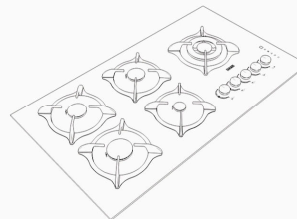

Dimensions (cm):
Product Size : 88/2*52/2
Cut Size : 84*48

اجاق گاز پنج شعله هوشمند

جنس محصول: شیشه ای
رنگ اجاق گاز: مشکی
مجهر بودن به صفحه تاج لمسی حساس و مقاوم در برابر حرارت
دارای کارت طلایی شیشه
بوبین شیر ارکلی اسپانیا
دارای ترموکوپل فوق سریع TOPTIME
میکروسوییچ نسوز

گریل مقاوم در برابر حرارت
ولوم از جنس باکالیت و فلز

دارای 25 ماه ضمانت و 10 سال خدمات پس از فروش