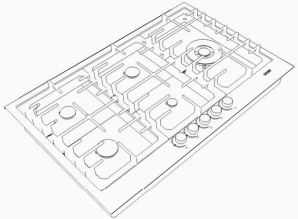

RG-543

5 Burner Gas Hob

RAMON

Upgrade your home.

S M A R T S Y S T E M

Dimensions (cm):
Product Size : 88/5*50/5
Cut Size : 86/5*48/5

اجاق گاز پنج شعله

جنس محصول: استیل
ضخامت 1 میلیمتر
بویین شیر ارگلی اسپانیا
دارای ترهوکوپل فوق سریع TOPTIME
میکروسوییچ نسوز
گیریل مقاوم در برابر حرارت
ولوم از جنس باکالیت و فلز
دارای 25 ماه ضمانت و 10 سال خدمات پس از فروش

RG-571s

5 Burner Gas Hob

Dimensions (cm):
Product Size : 88/5*50/5
Cut Size : 86/5*48/5

اجاق گاز پنج شعله

جنس محصول: استیل
ضخامت 1 میلیمتر
بویین شیر ارگلی اسپانیا
دارای ترهوکوپل فوق سریع TOPTIME
میکروسوییچ نسوز
گیریل مقاوم در برابر حرارت
ولوم از جنس باکالیت و فلز
دارای 25 ماه ضمانت و 10 سال خدمات پس از فروش