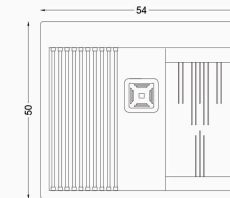

RS-206GN

STEEL SINKS

Dimensions (cm):
Product Size : 64*44
Cut Size: 61*41
Depth Size : 25

سینک پازلی

ورق استنلس با ضخامت 1 میلیمتر
مقاوم در برابر تغییر رنگ و لکه پذیری
مقاوم در برابر زنگ زدگی
قابلیت نصب بر روی انواع صفحه و بصورت توکار و زیرکار
دارای 25 ماه ضمانت و 10 سال خدمات پس از فروش

RS-214G

STEEL SINKS

Dimensions (cm):
Product Size : 50*44
Cut Size: 41*41
Depth Size : 25

سینک پازلی

ورق استنلس با ضخامت 1 میلیمتر
مقاوم در برابر تغییر رنگ و لکه پذیری
مقاوم در برابر زنگ زدگی
قابلیت نصب بر روی انواع صفحه و بصورت توکار و زیرکار
دارای 25 ماه ضمانت و 10 سال خدمات پس از فروش