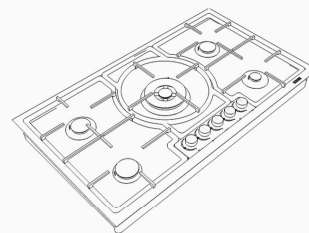

RAMON

Upgrade your home.

Dimensions (cm):
Product Size : 88/5*50/5
Cut Size : 86/5*48/5