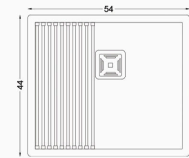

سینک پازلی

ورق استنلس با ضخامت 1 میلیمتر
مقاوم در برابر تغییر رنگ و لکه پذیری
مقاوم در برابر زنگ زدگی
قابلیت نصب بر روی انواع صفحه و بصورت توکار و زیرکار
دارای 25 ماه ضمانت و 10 سال خدمات پس از فروش

RS-308

STEEL SINKS

Dimensions (cm):
Product Size : 80*50
Cut Size: 78*48
Depth Size : 25

سینک پازلی

ورق استنلس با ضخامت 1 میلیمتر
مقاوم در برابر تغییر رنگ و لکه پذیری
مقاوم در برابر زنگ زدگی
قابلیت نصب بر روی انواع صفحه و بصورت توکار و زیرکار
دارای 25 ماه ضمانت و 10 سال خدمات پس از فروش
همراه با شیر آبشاری، شیرتصفیه و لیوان شور
به همراه جای چاقویی

RS-409K

STEEL SINKS

Dimensions (cm):
Product Size : 90*50
Cut Size: 88*48
Depth Size : 25

سینک پازلی

ورق استنلس با ضخامت 1 میلیمتر
مقاوم در برابر تغییر رنگ و لکه پذیری
مقاوم در برابر زنگ زدگی
قابلیت نصب بر روی انواع صفحه و بصورت توکار و زیرکار
دارای 25 ماه ضمانت و 10 سال خدمات پس از فروش

RS-204

STEEL SINKS

Dimensions (cm):
Product Size : 54*44
Cut Size: 41*41
Depth Size : 25

سینک پازلی

ورق استنلس با ضخامت 1 میلیمتر
مقاوم در برابر تغییر رنگ و لکه پذیری
مقاوم در برابر زنگ زدگی
قابلیت نصب بر روی انواع صفحه و بصورت توکار و زیرکار
دارای 25 ماه ضمانت و 10 سال خدمات پس از فروش

RS-108

STEEL SINKS

Dimensions (cm):
Product Size : 80*50
Cut Size: 78*48
Depth Size : 25

سینک پازلی

ورق استنلس با ضخامت 1 میلیمتر
مقاوم در برابر تغییر رنگ و لکه پذیری
مقاوم در برابر زنگ زدگی
قابلیت نصب بر روی انواع صفحه و بصورت توکار و زیرکار
دارای 25 ماه ضمانت و 10 سال خدمات پس از فروش

RS-205

STEEL SINKS

Dimensions (cm):
Product Size : 54*44
Cut Size: 41*41
Depth Size : 25

سینک پازلی

ورق استنلس با ضخامت 1 میلیمتر
مقاوم در برابر تغییر رنگ و لکه پذیری
مقاوم در برابر زنگ زدگی
قابلیت نصب بر روی انواع صفحه و بصورت توکار و زیرکار
سینک دوپله
قابلیت تنظیم ارتفاع اکسسوری
دارای 25 ماه ضمانت و 10 سال خدمات پس از فروش

RS-208

STEEL SINKS

Dimensions (cm):
Product Size : 80*50
Cut Size: 78*48
Depth Size : 25