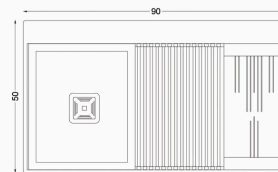

سینک پازلی

ورق استنلس با ضخامت 1 میلیمتر
مقاوم در برابر تغییر رنگ و لکه پذیری
مقاوم در برابر زنگ زدگی
قابلیت نصب بر روی انواع صفحه و بصورت توکار و زیرکار
دارای 25 ماه ضمانت و 10 سال خدمات پس از فروش

RS-309G

STEEL SINKS

Dimensions (cm):
Product Size : 90*50
Cut Size: 88*48
Depth Size : 25

سینک پازلی

ورق استنلس با ضخامت 1 میلیمتر
مقاوم در برابر تغییر رنگ و لکه پذیری
مقاوم در برابر زنگ زدگی
قابلیت نصب بر روی انواع صفحه و بصورت توکار و زیرکار
دارای 25 ماه ضمانت و 10 سال خدمات پس از فروش
همراه با شیر آبشاری، شیرتصفیه و لیوان شور

RS-410GK

STEEL SINKS

Dimensions (cm):
Product Size : 100*50
Cut Size: 98*48
Depth Size : 25

سینک پازلی

ورق استنلس با ضخامت 1 میلیمتر
مقاوم در برابر تغییر رنگ و لکه پذیری
مقاوم در برابر زنگ زدگی
قابلیت نصب بر روی انواع صفحه و بصورت توکار و زیرکار
دارای 25 ماه ضمانت و 10 سال خدمات پس از فروش
همراه با جای چاقویی

RS-309GK

STEEL SINKS

Dimensions (cm):
Product Size : 90*50
Cut Size: 88*48
Depth Size : 25

سینک پازلی

ورق استنلس با ضخامت 1 میلیمتر
مقاوم در برابر تغییر رنگ و لکه پذیری
مقاوم در برابر زنگ زدگی
قابلیت نصب بر روی انواع صفحه و بصورت توکار و زیرکار
دارای 25 ماه ضمانت و 10 سال خدمات پس از فروش

RS-109G

STEEL SINKS

Dimensions (cm):
Product Size : 90*50
Cut Size: 88*41/5
Depth Size : 25

سینک پازلی

ورق استنلس با ضخامت 1 میلیمتر
مقاوم در برابر تغییر رنگ و لکه پذیری
مقاوم در برابر زنگ زدگی
قابلیت نصب بر روی انواع صفحه و بصورت توکار و زیرکار
دارای 25 ماه ضمانت و 10 سال خدمات پس از فروش
پک کامل سینک: همراه با شیر آبشاری، شیرتصفیه و لیوان شور

RS-409G

STEEL SINKS

Dimensions (cm):
Product Size : 90*50
Cut Size: 88*48
Depth Size : 25

سینک پازلی

ورق استنلس با ضخامت 1 میلیمتر
مقاوم در برابر تغییر رنگ و لکه پذیری
مقاوم در برابر زنگ زدگی
قابلیت نصب بر روی انواع صفحه و بصورت توکار و زیرکار
سینک دوپله
قابلیت تنظیم ارتفاع اکسسوری
دارای 25 ماه ضمانت و 10 سال خدمات پس از فروش

RS-209G

STEEL SINKS