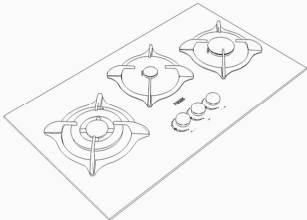

RG-213

2 Burner Gas Hob

Dimensions (cm):
Product Size : 52/5*32
Cut Size : 48/5*28

Dimensions (cm):
Product Size : 52/5*32
Cut Size : 48/5*28

Dimensions (cm):
Product Size : 52/5*32
Cut Size : 48/5*28

Dimensions (cm):
Product Size : 74*44
Cut Size : 68/5*38

RG-312
3 Burner Gas Hob

Dimensions (cm):
Product Size : 52/5*32
Cut Size : 48/5*28

اجاق گاز دو شعله

جنس محصول: شیشه ای
رنگ اجاق گاز: مشکی
دارای کارت طلایی شیشه
بویین شیر ارگلی اسپانیا
دارای ترموکوپل فوق سریع TOPTIME
میکروسوییچ نسوز
گیریل مقاوم در برابر حرارت
ولوم از جنس باکالیت و فلز
دارای 25 ماه ضمانت و 10 سال خدمات پس از فروش

RG-214
2 Burner Gas Hob

Dimensions (cm):
Product Size : 74*44
Cut Size : 68/5*38

اجاق گاز سه شعله

جنس محصول: شیشه ای
رنگ اجاق گاز: مشکی
دارای کارت طلایی شیشه
بویین شیر ارگلی اسپانیا
دارای ترموکوپل فوق سریع TOPTIME
میکروسوییچ نسوز
گیریل مقاوم در برابر حرارت
ولوم از جنس باکالیت و فلز
دارای 25 ماه ضمانت و 10 سال خدمات پس از فروش