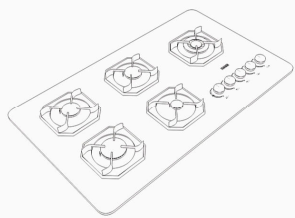

RG-518

5 Burner Gas Hob

Dimensions (cm):
Product Size : 92/2*52/2
Cut Size : 88*48

اجاق گاز پنج شعله هوشمند

جنس محصول: شیشه ای
رنگ اجاق گاز: مشکی
مجهز بودن به صفحه تاج لمسی حساس و مقاوم در برابر حرارت
دارای کارت طلایی شیشه
بوئین شیر ارکلی اسپانیا
دارای ترموکوپل فوق سریع TOPTIME
میکروسوییچ نسوز
گیریل مقاوم در برابر حرارت
ولوم از جنس باکالیت و فلز
دارای 25 ماه ضمانت و 10 سال خدمات پس از فروش
دارای هینی وک

RG-514

5 Burner Gas Hob

Dimensions (cm):
Product Size : 88/2*52/2
Cut Size : 84*48

اجاق گاز پنج شعله

جنس محصول: شیشه ای
رنگ اجاق گاز: مشکی
دارای کارت طلایی شیشه
بوئین شیر ارکلی اسپانیا
دارای ترموکوپل فوق سریع TOPTIME
میکروسوییچ نسوز
گیریل مقاوم در برابر حرارت
ولوم از جنس باکالیت و فلز
دارای 25 ماه ضمانت و 10 سال خدمات پس از فروش