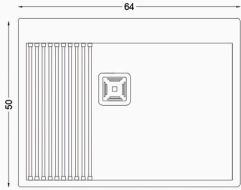

سینک پازلی

ورق استنلس با ضخامت 1 میلیمتر
مقاوم در برابر تغییر رنگ و لکه پذیری
مقاوم در برابر زنگ زدگی
قابلیت نصب بر روی انواع صفحه و بصورت توکار و زیرکار
دارای 25 ماه ضمانت و 10 سال خدمات پس از فروش

RS-216G

STEEL SINKS

Dimensions (cm):
Product Size : 64*50
Cut Size: 61*41
Depth Size : 25

سینک پازلی

ورق استنلس با ضخامت 1 میلیمتر
مقاوم در برابر تغییر رنگ و لکه پذیری
مقاوم در برابر زنگ زدگی
قابلیت نصب بر روی انواع صفحه و بصورت توکار و زیرکار
دارای 25 ماه ضمانت و 10 سال خدمات پس از فروش

RS-206GN

STEEL SINKS

Dimensions (cm):
Product Size : 64*44
Cut Size: 61*41
Depth Size : 25

سینک پازلی

ورق استنلس با ضخامت 1 میلیمتر
مقاوم در برابر تغییر رنگ و لکه پذیری
مقاوم در برابر زنگ زدگی
قابلیت نصب بر روی انواع صفحه و بصورت توکار و زیرکار
دارای 25 ماه ضمانت و 10 سال خدمات پس از فروش

RS-214G

STEEL SINKS

Dimensions (cm):
Product Size : 50*44
Cut Size: 41*41
Depth Size : 25

سینک پازلی

ورق استنلس با ضخامت 1 میلیمتر
مقاوم در برابر تغییر رنگ و لکه پذیری
مقاوم در برابر زنگ زدگی
قابلیت نصب بر روی انواع صفحه و بصورت توکار و زیرکار
دارای 25 ماه ضمانت و 10 سال خدمات پس از فروش

RS-215G

STEEL SINKS

Dimensions (cm):
Product Size : 54*50
Cut Size: 51*41
Depth Size : 25