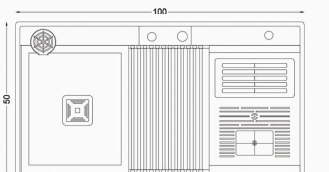

Dimensions (cm):
Product Size : 100*50
Cut Size: 98*41/5
Depth Size : 25

سینک پازلی

ورق استنلس با ضخامت 1 میلیمتر
مقاوم در برابر تغییر رنگ و لکه پذیری
مقاوم در برابر زنگ زدگی
قابلیت نصب بر روی انواع صفحه و بصورت توکار و زیرکار
دارای 25 ماه ضمانت و 10 سال خدمات پس از فروش

Dimensions (cm):
Product Size : 100*50
Cut Size: 98*48
Depth Size : 25

سینک پازلی

ورق استنلس با ضخامت 1 میلیمتر
مقاوم در برابر تغییر رنگ و لکه پذیری
مقاوم در برابر زنگ زدگی
قابلیت نصب بر روی انواع صفحه و بصورت توکار و زیرکار
دارای 25 ماه ضمانت و 10 سال خدمات پس از فروش
پک کامل سینک: همراه با شیر آبشاری، شیرتصفیه و لیوان شور

Dimensions (cm):
Product Size : 100*50
Cut Size: 98*48
Depth Size : 25

سینک پازلی

ورق استنلس با ضخامت 1 میلیمتر
مقاوم در برابر تغییر رنگ و لکه پذیری
مقاوم در برابر زنگ زدگی
قابلیت نصب بر روی انواع صفحه و بصورت توکار و زیرکار
دارای 25 ماه ضمانت و 10 سال خدمات پس از فروش
همراه با شیر آبشاری، شیرتصفیه و لیوان شور

RAMON SINKS

Stainless Steel Sinks

سینک استیل دست ساز

در طراحی و تجهیزات آشپزخانه، سینک یکی از موارد حیاتی است که به عنوان قلب آشپزخانه عمل می‌کند. یک سینک آشپزخانه مدرن و با کیفیت نه تنها جنبه‌های عملی و کاربردی داشته باشد، بلکه به طراحی زیبا و قیمت مناسب نیز مجهز باشد. سینک های آشپزخانه رامون با جنس استیل با کیفیت بالا و طراحی زیبا معروف شده‌اند. برای داشتن آشپزخانه‌ای با کیفیت و عملکرد برتر، نام برند رامون را به عنوان یک گزینه مطرح می‌کنیم.

In kitchen design and equipment, the sink is one of the vital things that acts as the heart of the kitchen. A modern and quality kitchen sink should not only have practical and functional aspects, but also be equipped with a beautiful design and reasonable price. Ramon kitchen sinks are famous for their high quality steel material and beautiful design. To have a kitchen with superior quality and performance, we propose the Ramon brand name as an option.