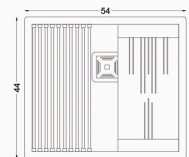

RS-204

STEEL SINKS

Dimensions (cm):
Product Size : 54*44
Cut Size: 41*41
Depth Size : 25

سینک پازلی

ورق استنلس با ضخامت 1 میلیمتر
مقاوم در برابر تغییر رنگ و لکه پذیری
مقاوم در برابر زنگ زدگی
قابلیت نصب بر روی انواع صفحه و بصورت توکار و زیرکار
دارای 25 ماه ضمانت و 10 سال خدمات پس از فروش

RS-108

STEEL SINKS

Dimensions (cm):
Product Size : 80*50
Cut Size: 78*48
Depth Size : 25

سینک پازلی

ورق استنلس با ضخامت 1 میلیمتر
مقاوم در برابر تغییر رنگ و لکه پذیری
مقاوم در برابر زنگ زدگی
قابلیت نصب بر روی انواع صفحه و بصورت توکار و زیرکار
دارای 25 ماه ضمانت و 10 سال خدمات پس از فروش