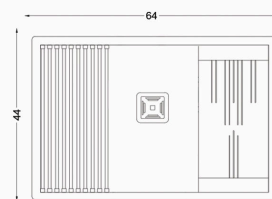

Dimensions (cm):
Product Size : 54*50
Cut Size: 51*41
Depth Size : 25