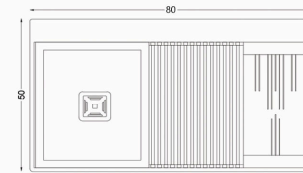

سینک پازلی

ورق استنلس با ضخامت 1 میلیمتر
مقاوم در برابر تغییر رنگ و لکه پذیری
مقاوم در برابر زنگ زدگی
قابلیت نصب بر روی انواع صفحه و بصورت توکار و زیرکار
دارای 25 ماه ضمانت و 10 سال خدمات پس از فروش

RS-308

STEEL SINKS

Dimensions (cm):
Product Size : 80*50
Cut Size: 78*48
Depth Size : 25

سینک پازلی

ورق استنلس با ضخامت 1 میلیمتر
مقاوم در برابر تغییر رنگ و لکه پذیری
مقاوم در برابر زنگ زدگی
قابلیت نصب بر روی انواع صفحه و بصورت توکار و زیرکار
دارای 25 ماه ضمانت و 10 سال خدمات پس از فروش
همراه با شیر آبشاری، شیرتصفیه و لیوان شور
به همراه جای چاقویی

RS-409K

STEEL SINKS

Dimensions (cm):
Product Size : 90*50
Cut Size: 88*48
Depth Size : 25

سینک پازلی

ورق استنلس با ضخامت 1 میلیمتر
مقاوم در برابر تغییر رنگ و لکه پذیری
مقاوم در برابر زنگ زدگی
قابلیت نصب بر روی انواع صفحه و بصورت توکار و زیرکار
دارای 25 ماه ضمانت و 10 سال خدمات پس از فروش

RS-204

STEEL SINKS

Dimensions (cm):
Product Size : 54*44
Cut Size: 41*41
Depth Size : 25

سینک پازلی

ورق استنلس با ضخامت 1 میلیمتر
مقاوم در برابر تغییر رنگ و لکه پذیری
مقاوم در برابر زنگ زدگی
قابلیت نصب بر روی انواع صفحه و بصورت توکار و زیرکار
دارای 25 ماه ضمانت و 10 سال خدمات پس از فروش

RS-108

STEEL SINKS

Dimensions (cm):
Product Size : 80*50
Cut Size: 78*48
Depth Size : 25

سینک پازلی

ورق استنلس با ضخامت 1 میلیمتر
مقاوم در برابر تغییر رنگ و لکه پذیری
مقاوم در برابر زنگ زدگی
قابلیت نصب بر روی انواع صفحه و بصورت توکار و زیرکار
دارای 25 ماه ضمانت و 10 سال خدمات پس از فروش

RS-205

STEEL SINKS

Dimensions (cm):
Product Size : 54*44
Cut Size: 41*41
Depth Size : 25

سینک پازلی

ورق استنلس با ضخامت 1 میلیمتر
مقاوم در برابر تغییر رنگ و لکه پذیری
مقاوم در برابر زنگ زدگی
قابلیت نصب بر روی انواع صفحه و بصورت توکار و زیرکار
سینک دوپله
قابلیت تنظیم ارتفاع اکسسوری
دارای 25 ماه ضمانت و 10 سال خدمات پس از فروش

RS-208

STEEL SINKS

Dimensions (cm):
Product Size : 80*50
Cut Size: 78*48
Depth Size : 25