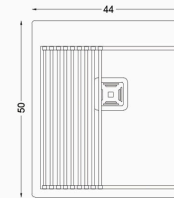

سینک پازلی

ورق استنلس با ضخامت 1 میلیمتر
مقاوم در برابر تغییر رنگ و لکه پذیری
مقاوم در برابر زنگ زدگی
قابلیت نصب بر روی انواع صفحه و بصورت توکار و زیرکار
دارای 25 ماه ضمانت و 10 سال خدمات پس از فروش

RS-216G

STEEL SINKS

Dimensions (cm):
Product Size : 64*50
Cut Size: 61*41
Depth Size : 25

سینک پازلی

ورق استنلس با ضخامت 1 میلیمتر
مقاوم در برابر تغییر رنگ و لکه پذیری
مقاوم در برابر زنگ زدگی
قابلیت نصب بر روی انواع صفحه و بصورت توکار و زیرکار
دارای 25 ماه ضمانت و 10 سال خدمات پس از فروش

RS-206GN

STEEL SINKS

Dimensions (cm):
Product Size : 64*44
Cut Size: 61*41
Depth Size : 25

سینک پازلی

ورق استنلس با ضخامت 1 میلیمتر
مقاوم در برابر تغییر رنگ و لکه پذیری
مقاوم در برابر زنگ زدگی
قابلیت نصب بر روی انواع صفحه و بصورت توکار و زیرکار
دارای 25 ماه ضمانت و 10 سال خدمات پس از فروش

RS-214G

STEEL SINKS

Dimensions (cm):
Product Size : 50*44
Cut Size: 41*41
Depth Size : 25

سینک پازلی

ورق استنلس با ضخامت 1 میلیمتر
مقاوم در برابر تغییر رنگ و لکه پذیری
مقاوم در برابر زنگ زدگی
قابلیت نصب بر روی انواع صفحه و بصورت توکار و زیرکار
دارای 25 ماه ضمانت و 10 سال خدمات پس از فروش

RS-215G

STEEL SINKS

Dimensions (cm):
Product Size : 54*50
Cut Size: 51*41
Depth Size : 25