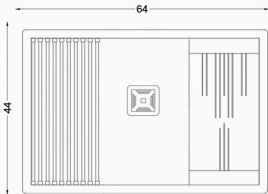

Dimensions (cm):
Product Size : 54*44
Cut Size: 98*41/5
Depth Size : 25