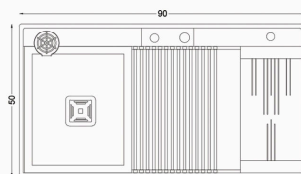

سینک پازلی

ورق استنلس با ضخامت 1 میلیمتر
مقاوم در برابر تغییر رنگ و لکه پذیری
مقاوم در برابر زنگ زدگی
قابلیت نصب بر روی انواع صفحه و بصورت توکار و زیرکار
دارای 25 ماه ضمانت و 10 سال خدمات پس از فروش

RS-309G

STEEL SINKS

Dimensions (cm):
Product Size : 90*50
Cut Size: 88*48
Depth Size : 25

سینک پازلی

ورق استنلس با ضخامت 1 میلیمتر
مقاوم در برابر تغییر رنگ و لکه پذیری
مقاوم در برابر زنگ زدگی
قابلیت نصب بر روی انواع صفحه و بصورت توکار و زیرکار
دارای 25 ماه ضمانت و 10 سال خدمات پس از فروش
همراه با شیر آبشاری، شیرتصفیه و لیوان شور

RS-410GK

STEEL SINKS

Dimensions (cm):
Product Size : 100*50
Cut Size: 98*48
Depth Size : 25

سینک پازلی

ورق استنلس با ضخامت 1 میلیمتر
مقاوم در برابر تغییر رنگ و لکه پذیری
مقاوم در برابر زنگ زدگی
قابلیت نصب بر روی انواع صفحه و بصورت توکار و زیرکار
دارای 25 ماه ضمانت و 10 سال خدمات پس از فروش
همراه با جای چاقویی

RS-309GK

STEEL SINKS

Dimensions (cm):
Product Size : 90*50
Cut Size: 88*48
Depth Size : 25

سینک پازلی

ورق استنلس با ضخامت 1 میلیمتر
مقاوم در برابر تغییر رنگ و لکه پذیری
مقاوم در برابر زنگ زدگی
قابلیت نصب بر روی انواع صفحه و بصورت توکار و زیرکار
دارای 25 ماه ضمانت و 10 سال خدمات پس از فروش

RS-109G

STEEL SINKS

Dimensions (cm):
Product Size : 90*50
Cut Size: 88*41/5
Depth Size : 25

سینک پازلی

ورق استنلس با ضخامت 1 میلیمتر
مقاوم در برابر تغییر رنگ و لکه پذیری
مقاوم در برابر زنگ زدگی
قابلیت نصب بر روی انواع صفحه و بصورت توکار و زیرکار
دارای 25 ماه ضمانت و 10 سال خدمات پس از فروش
پک کامل سینک: همراه با شیر آبشاری، شیرتصفیه و لیوان شور

RS-409G

STEEL SINKS

Dimensions (cm):
Product Size : 90*50
Cut Size: 88*48
Depth Size : 25

سینک پازلی

ورق استنلس با ضخامت 1 میلیمتر
مقاوم در برابر تغییر رنگ و لکه پذیری
مقاوم در برابر زنگ زدگی
قابلیت نصب بر روی انواع صفحه و بصورت توکار و زیرکار
سینک دوپله
قابلیت تنظیم ارتفاع اکسسوری
دارای 25 ماه ضمانت و 10 سال خدمات پس از فروش

RS-209G

STEEL SINKS