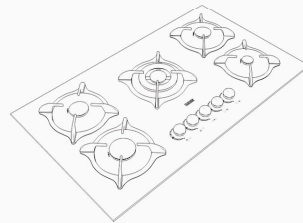

Dimensions (cm):
Product Size : 88/2*52/2
Cut Size : 84*48

اجاق گاز پنج شعله

جنس محصول: شیشه ای
رنگ اجاق گاز: مشکی
دارای کارت طلایی شیشه
بوبین شیر ارکلی اسپانیا
دارای ترموکوپل فوق سریع TOPTIME
میکروسوییچ نسوز

دارای 25 ماه ضمانت و 10 سال خدمات پس از فروش