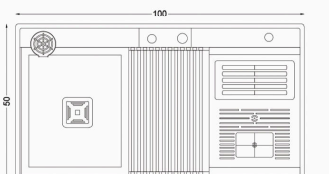

سینک پازلی

ورق استنلس با ضخامت 1 میلیمتر
مقاوم در برابر تغییر رنگ و لکه پذیری
مقاوم در برابر رنگ زدگی
قابلیت نصب بر روی انواع صفحه و بصورت توکار و زیرکار
دارای 25 ماه ضمانت و 10 سال خدمات پس از فروش

RS-110G

STEEL SINKS

Dimentions (cm):
Product Size : 100*50
Cut Size: 98*41/5
Depth Size : 25

سینک پازلی

ورق استنلس با ضخامت 1 میلیمتر
مقاوم در برابر تغییر رنگ و لکه پذیری
مقاوم در برابر رنگ زدگی
قابلیت نصب بر روی انواع صفحه و بصورت توکار و زیرکار
دارای 25 ماه ضمانت و 10 سال خدمات پس از فروش
پک کامل سینک: همراه با شیر آبشاری، شیرتصفیه و لیوان شور

RS-310G

STEEL SINKS

Dimentions (cm):
Product Size : 100*50
Cut Size: 98*48
Depth Size : 25

سینک پازلی

ورق استنلس با ضخامت 1 میلیمتر
مقاوم در برابر تغییر رنگ و لکه پذیری
مقاوم در برابر رنگ زدگی
قابلیت نصب بر روی انواع صفحه و بصورت توکار و زیرکار
دارای 25 ماه ضمانت و 10 سال خدمات پس از فروش
همراه با شیر آبشاری، شیرتصفیه و لیوان شور

RS-410G

STEEL SINKS

Dimentions (cm):
Product Size : 100*50
Cut Size: 98*48
Depth Size : 25

در تجهیزات آشپزخانه سینک یکی از موارد حیاتی است که به عنوان قلب آشپزخانه عمل میکند. یک سینک علاوه بر زیبایی و جذابیت ظاهری می بایست دارای ویژگی های فنی و تخصصی باشد تا بهترین کارایی را برای استفاده کنندگان به ارمغان آورد. سینک های استیل دست ساز راهون، با ظاهری جذاب و دلنشین، با کیفیت بالا و طراحی خاص و منحصر بفرد، همراه با تنوعی بی نظیر در مدل، رنگ و سایز روانه بازار شده اند. زیبایی آشپزخانه ای رویایی با سینک استیل راهون دوچندان می شود.