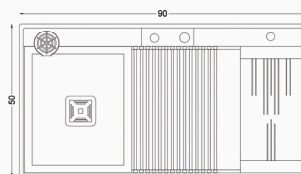

سینک پازلی

ورق استنلس با ضخامت 1 میلیمتر
مقاوم در برابر تغییر رنگ و لکه پذیری
مقاوم در برابر زنگ زدگی
قابلیت نصب بر روی انواع صفحه و بصورت توکار و زیرکار
دارای 25 ماه ضمانت و 10 سال خدمات پس از فروش
پک کامل سینک: همراه با شیر آبشاری، شیرتصفیه و لیوان شور