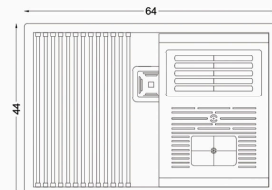

Dimensions (cm):
Product Size : 64*50
Cut Size: 61*41
Depth Size : 25