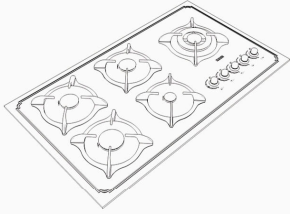

RG-213

2 Burner Gas Hob

Dimensions (cm):
Product Size : 52/5*32
Cut Size : 48/5*28

Dimensions (cm):
Product Size : 52/5*32
Cut Size : 48/5*28

Dimensions (cm):
Product Size : 52/5*32
Cut Size : 48/5*28

Dimensions (cm):
Product Size : 74*44
Cut Size : 68/5*38

RG-515

5 Burner Gas Hob

Dimensions (cm):
Product Size : 88/2*52/2
Cut Size : 84*48

اجاق گاز پنج شعله

جنس محصول: شیشه ای
رنگ اجاق گاز: مشکی
دارای کارت طلایی شیشه
بوئین شیر ارکلی اسپانیا
دارای ترموکوپل فوق سریع TOPTIME
میکروسوییچ نسوز
گیریل مقاوم در برابر حرارت
ولوم از جنس باکالیت و فلز
دارای 25 ماه ضمانت و 10 سال خدمات پس از فروش

RG-524

5 Burner Gas Hob

Dimensions (cm):
Product Size : 88/2*52/2
Cut Size : 84*48

اجاق گاز پنج شعله

جنس محصول: شیشه ای
رنگ اجاق گاز: مشکی
دارای کارت طلایی شیشه
بوئین شیر ارکلی اسپانیا
دارای ترموکوپل فوق سریع TOPTIME
میکروسوییچ نسوز
گیریل مقاوم در برابر حرارت
ولوم از جنس باکالیت و فلز
دارای 25 ماه ضمانت و 10 سال خدمات پس از فروش

RG-517

5 Burner Gas Hob

Dimensions (cm):
Product Size : 88/2*52/2
Cut Size : 84*48

اجاق گاز پنج شعله کلاسیک طلایی

جنس محصول: شیشه ای طرح کلاسیک
رنگ اجاق گاز: مشکی - طلایی
دارای کارت طلایی شیشه
بوبین شیر ارکلی اسپانیا
دارای ترموکوپل فوق سریع TOPTIME
میکروسویچ نسوز
گیریل مقاوم در برابر حرارت
ولوم از جنس باکالیت و فلز