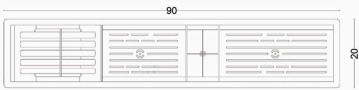

RA-80

Dish Racks

coloring

Dimensions (cm):
Cut Size: 78*18
Depth Size : 12

آبچکان توکار مستطیلی

ورق استنلس با ضخامت 1 میلیمتر
رنگبندی: نقره ای، طلایی و مشکی
مقاوم در برابر تغییر رنگ و لکه پذیری
مقاوم در برابر زنگ زدگی
قابلیت نصب بر روی انواع صفحه و بصورت توکار و زیرکار
دارای 25 ماه ضمانت و 10 سال خدمات پس از فروش
اکسسوری: جابشقابی/دو عدد جالیوانی/جای قاشق و چنگال