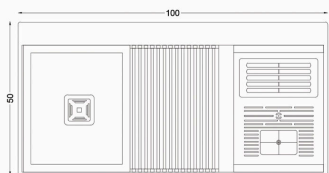

Dimensions (cm):
Product Size : 100*50
Cut Size: 98*41/5
Depth Size : 25

سینک پازلی

ورق استنلس با ضخامت 1 میلیمتر
مقاوم در برابر تغییر رنگ و لکه پذیری
مقاوم در برابر زنگ زدگی
قابلیت نصب بر روی انواع صفحه و بصورت توکار و زیرکار
دارای 25 ماه ضمانت و 10 سال خدمات پس از فروش