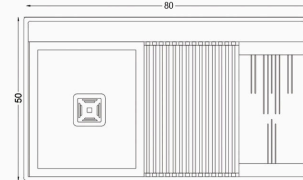

Dimensions (cm):
Product Size : 90*50
Cut Size: 88*48
Depth Size : 25