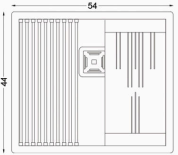

Dimensions (cm):
Product Size : 54*44
Cut Size: 41*41
Depth Size : 25