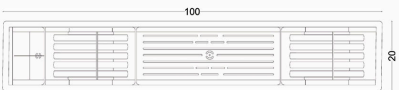

آبچکان توکار مستطیلی

ورق استنلس با ضخامت 1 میلیمتر
رنگبندی: نقره ای، طلایی و مشکی
مقاوم در برابر تغییر رنگ و لکه پذیری
مقاوم در برابر زنگ زدگی
قابلیت نصب بر روی انواع صفحه و بصورت توکار و زیرکار
دارای 25 ماه ضمانت و 10 سال خدمات پس از فروش
اکسسوری: دو عدد جابشقابی/دو عدد جالیوانی/جای قاشق و چنگال