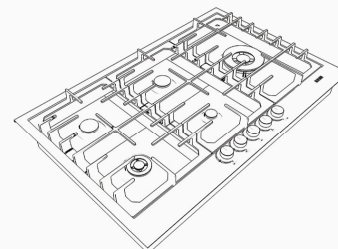

Dimensions (cm):
Product Size : 88/5*50/5
Cut Size : 86/5*48/5

اجاق گاز پنج شعله

جنس محصول: استیل
ضخامت 1 میلیمتر
بویین شیر ارگلی اسپانیا
دارای ترهوکوپل فوق سریع TOPTIME
میکروسوییچ نسوز
گیریل مقاوم در برابر حرارت
ولوم از جنس باکالیت و فلز
دارای 25 ماه ضمانت و 10 سال خدمات پس از فروش