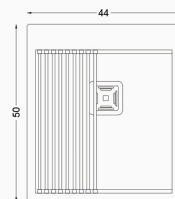

Dimensions (cm):
Product Size : 64*44
Cut Size: 61*41
Depth Size : 25