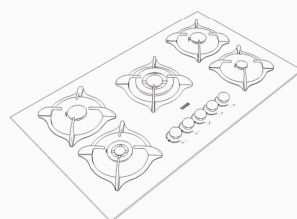

گریل مقاوم در برابر حرارت
ولوم از جنس باکالیت و فلز

دارای 25 ماه ضمانت و 10 سال خدمات پس از فروش

RG-509

5 Burner Gas Hob

Dimensions (cm):
Product Size : 92/2*52/2
Cut Size : 88*48

اجاق گاز پنج شعله هوشمند

جنس محصول: شیشه ای
رنگ اجاق گاز: مشکی
مجهر بودن به صفحه تاج لمسی حساس و مقاوم در برابر حرارت
دارای کارت طلایی شیشه
بوبین شیر ارکلی اسپانیا
دارای ترموکوپل فوق سریع TOPTIME
میکروسوییچ نسوز

گریل مقاوم در برابر حرارت
ولوم از جنس باکالیت و فلز

دارای 25 ماه ضمانت و 10 سال خدمات پس از فروش

دارای هینی وک

RG-513

5 Burner Gas Hob

Dimensions (cm):
Product Size : 88/2*52/2
Cut Size : 84*48

اجاق ک از پنج شعله