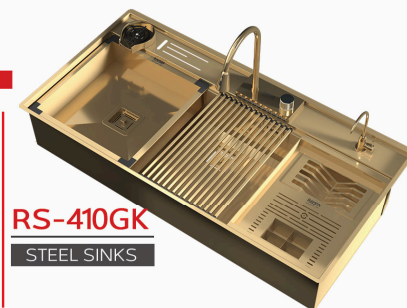

STEEL SINKS

Dimensions (cm):
Product Size : 90*50
Cut Size: 88*48
Depth Size : 25

سینک پازلی

ورق استنلس با ضخامت 1 میلیمتر
مقاوم در برابر تغییر رنگ و لکه پذیری
مقاوم در برابر زنگ زدگی
قابلیت نصب بر روی انواع صفحه و بصورت توکار و زیرکار
دارای 25 ماه ضمانت و 10 سال خدمات پس از فروش
همراه با شیر آبشاری، شیرتصفیه و لیوان شور

RS-410GK

STEEL SINKS

Dimensions (cm):
Product Size : 100*50
Cut Size: 98*48
Depth Size : 25

سینک پازلی

ورق استنلس با ضخامت 1 میلیمتر
مقاوم در برابر تغییر رنگ و لکه پذیری
مقاوم در برابر زنگ زدگی
قابلیت نصب بر روی انواع صفحه و بصورت توکار و زیرکار
دارای 25 ماه ضمانت و 10 سال خدمات پس از فروش
همراه با جای چاقویی