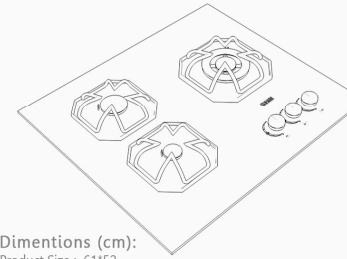

Dimensions (cm):
Product Size : 61*52
Cut Size : 57/5*46/5

اجاق گاز سه شعله

جنس محصول: شیشه ای
رنگ اجاق گاز: مشکی
دارای کارت طلایی شیشه
بویین شیر ارگلی اسپانیا
دارای ترموکوپل فوق سریع TOPTIME
میکروسوییچ نسوز
گیریل مقاوم در برابر حرارت
ولوم از جنس باکالیت و فلز
دارای 25 ماه ضمانت و 10 سال خدمات پس از فروش