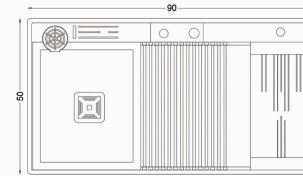

سینک پازلی

ورق استنلس با ضخامت 1 میلیمتر
مقاوم در برابر تغییر رنگ و لکه پذیری
مقاوم در برابر زنگ زدگی
قابلیت نصب بر روی انواع صفحه و بصورت توکار و زیرکار
دارای 25 ماه ضمانت و 10 سال خدمات پس از فروش

RS-308

STEEL SINKS

Dimensions (cm):
Product Size : 80*50
Cut Size: 78*48
Depth Size : 25

سینک پازلی

ورق استنلس با ضخامت 1 میلیمتر
مقاوم در برابر تغییر رنگ و لکه پذیری
مقاوم در برابر زنگ زدگی
قابلیت نصب بر روی انواع صفحه و بصورت توکار و زیرکار
دارای 25 ماه ضمانت و 10 سال خدمات پس از فروش
همراه با شیر آبشاری، شیرتصفیه و لیوان شور
به همراه جای چاقویی

RS-409K

STEEL SINKS

Dimensions (cm):
Product Size : 90*50
Cut Size: 88*48
Depth Size : 25

سینک پازلی

ورق استنلس با ضخامت 1 میلیمتر
مقاوم در برابر تغییر رنگ و لکه پذیری
مقاوم در برابر زنگ زدگی
قابلیت نصب بر روی انواع صفحه و بصورت توکار و زیرکار
دارای 25 ماه ضمانت و 10 سال خدمات پس از فروش

RS-204

STEEL SINKS

Dimensions (cm):
Product Size : 54*44
Cut Size: 41*41
Depth Size : 25

سینک پازلی

ورق استنلس با ضخامت 1 میلیمتر
مقاوم در برابر تغییر رنگ و لکه پذیری
مقاوم در برابر زنگ زدگی
قابلیت نصب بر روی انواع صفحه و بصورت توکار و زیرکار
دارای 25 ماه ضمانت و 10 سال خدمات پس از فروش

RS-108

STEEL SINKS

Dimensions (cm):
Product Size : 80*50
Cut Size: 78*48
Depth Size : 25

سینک پازلی

ورق استنلس با ضخامت 1 میلیمتر
مقاوم در برابر تغییر رنگ و لکه پذیری
مقاوم در برابر زنگ زدگی
قابلیت نصب بر روی انواع صفحه و بصورت توکار و زیرکار
دارای 25 ماه ضمانت و 10 سال خدمات پس از فروش

RS-205

STEEL SINKS

Dimensions (cm):
Product Size : 54*44
Cut Size: 41*41
Depth Size : 25

سینک پازلی

ورق استنلس با ضخامت 1 میلیمتر
مقاوم در برابر تغییر رنگ و لکه پذیری
مقاوم در برابر زنگ زدگی
قابلیت نصب بر روی انواع صفحه و بصورت توکار و زیرکار
سینک دوپله
قابلیت تنظیم ارتفاع اکسسوری
دارای 25 ماه ضمانت و 10 سال خدمات پس از فروش

RS-208

STEEL SINKS

Dimensions (cm):
Product Size : 80*50
Cut Size: 78*48
Depth Size : 25