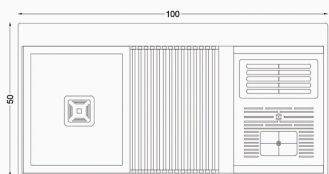

RS-214

STEEL SINKS

Dimensions (cm):
Product Size : 50*44
Cut Size: 41*41
Depth Size : 25

RAMON

Upgrade your home.

U N I Q U E D E S I G N

سینک پازلی

ورق استنلس با ضخامت 1 میلیمتر
مقاوم در برابر تغییر رنگ و لکه پذیری
مقاوم در برابر رنگ زدگی
قابلیت نصب بر روی انواع صفحه و بصورت توکار و زیرکار
دارای 25 ماه ضمانت و 10 سال خدمات پس از فروش