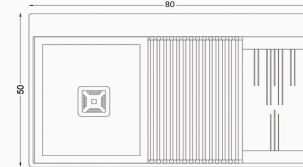

Dimensions (cm):
Product Size : 80*50
Cut Size: 78*48
Depth Size : 25