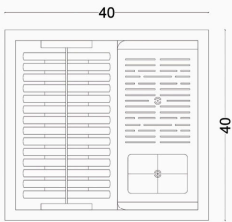

RS-215G

STEEL SINKS

Dimensions (cm):
Product Size : 54*50
Cut Size: 51*41
Depth Size : 25

RAMON

Upgrade your home.

U N I Q U E D E S I G N

DISH RACKS

As one of the largest manufacturers of steel products in Iran, Ramon has gained great popularity among fans of steel products by producing built-in steel gutters.

RAMON HOBS

Dimensions (cm):
Cut Size: 38*38
Depth Size : 12

Dimensions (cm):
Cut Size: 38*48
Depth Size : 12

Dimensions (cm):
Cut Size: 48*48
Depth Size : 12

آبچکان های توکار مربعی

ورق استنلس با ضخامت 1 میلیمتر
رنگبندی: نقره ای، طلایی و مشکی
مقاوم در برابر تغییر رنگ و لکه پذیری
مقاوم در برابر زنگ زدگی
قابلیت نصب بر روی انواع صفحه و بصورت توکار و زیرکار
دارای 25 ماه ضمانت و 10 سال خدمات پس از فروش