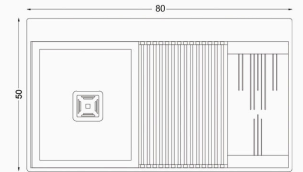

سینک پازلی

ورق استنلس با ضخامت 1 میلیمتر
مقاوم در برابر تغییر رنگ و لکه پذیری
مقاوم در برابر زنگ زدگی
قابلیت نصب بر روی انواع صفحه و بصورت توکار و زیرکار
دارای 25 ماه ضمانت و 10 سال خدمات پس از فروش

RS-308

STEEL SINKS

Dimensions (cm):
Product Size : 80*50
Cut Size: 78*48
Depth Size : 25

سینک پازلی

ورق استنلس با ضخامت 1 میلیمتر
مقاوم در برابر تغییر رنگ و لکه پذیری
مقاوم در برابر زنگ زدگی
قابلیت نصب بر روی انواع صفحه و بصورت توکار و زیرکار
دارای 25 ماه ضمانت و 10 سال خدمات پس از فروش
همراه با شیر آبشاری، شیرتصفیه و لیوان شور
به همراه جای چاقویی

RS-409K

STEEL SINKS

Dimensions (cm):
Product Size : 90*50
Cut Size: 88*48
Depth Size : 25

سینک پازلی

ورق استنلس با ضخامت 1 میلیمتر
مقاوم در برابر تغییر رنگ و لکه پذیری
مقاوم در برابر زنگ زدگی
قابلیت نصب بر روی انواع صفحه و بصورت توکار و زیرکار
دارای 25 ماه ضمانت و 10 سال خدمات پس از فروش

RS-204

STEEL SINKS

Dimensions (cm):
Product Size : 54*44
Cut Size: 41*41
Depth Size : 25

سینک پازلی

ورق استنلس با ضخامت 1 میلیمتر
مقاوم در برابر تغییر رنگ و لکه پذیری
مقاوم در برابر زنگ زدگی
قابلیت نصب بر روی انواع صفحه و بصورت توکار و زیرکار
دارای 25 ماه ضمانت و 10 سال خدمات پس از فروش

RS-108

STEEL SINKS

Dimensions (cm):
Product Size : 80*50
Cut Size: 78*48
Depth Size : 25

سینک پازلی

ورق استنلس با ضخامت 1 میلیمتر
مقاوم در برابر تغییر رنگ و لکه پذیری
مقاوم در برابر زنگ زدگی
قابلیت نصب بر روی انواع صفحه و بصورت توکار و زیرکار
دارای 25 ماه ضمانت و 10 سال خدمات پس از فروش

RS-205

STEEL SINKS

Dimensions (cm):
Product Size : 54*44
Cut Size: 41*41
Depth Size : 25

سینک پازلی

ورق استنلس با ضخامت 1 میلیمتر
مقاوم در برابر تغییر رنگ و لکه پذیری
مقاوم در برابر زنگ زدگی
قابلیت نصب بر روی انواع صفحه و بصورت توکار و زیرکار
سینک دوپله
قابلیت تنظیم ارتفاع اکسسوری
دارای 25 ماه ضمانت و 10 سال خدمات پس از فروش

RS-208

STEEL SINKS

Dimensions (cm):
Product Size : 80*50
Cut Size: 78*48
Depth Size : 25