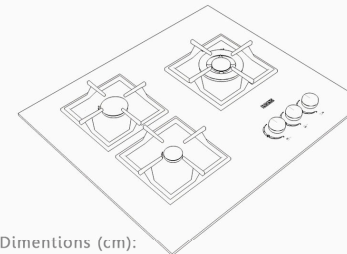

Dimensions (cm):
Product Size : 61*52
Cut Size : 57/5*46/5

اجاق گاز سه شعله

جنس محصول: شیشه ای
رنگ اجاق گاز: مشکی
دارای کارت طلایی شیشه
بویین شیر ارگلی اسپانیا
دارای ترموکوپل فوق سریع TOPTIME
میکروسوییچ نسوز
گیریل مقاوم در برابر حرارت
ولوم از جنس باکالیت و فلز
دارای 25 ماه ضمانت و 10 سال خدمات پس از فروش